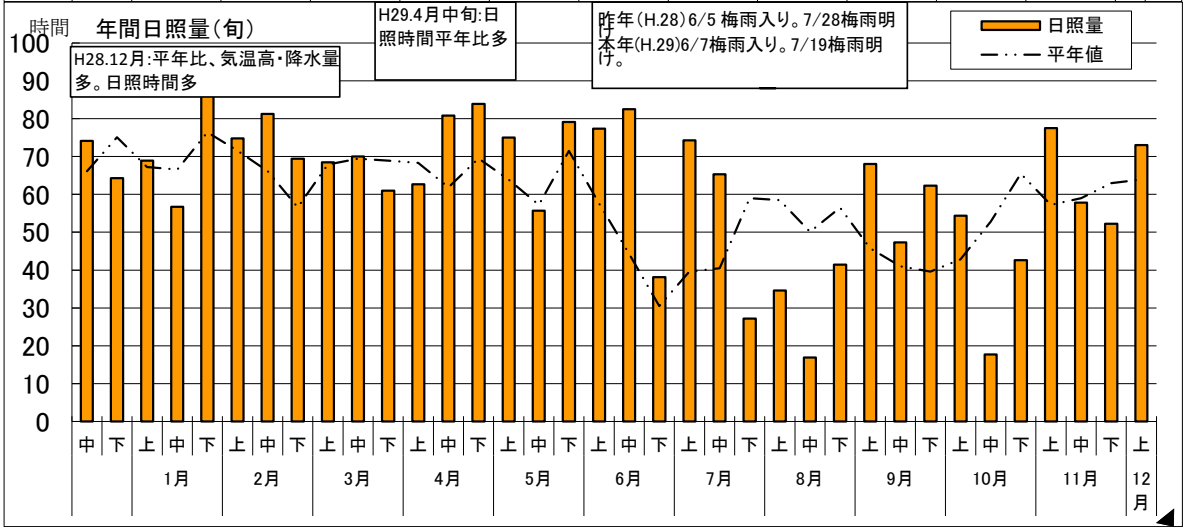

6

気象情報について

(発信部署：JA群馬担い手サポートセンター)

内 容：気象経過 (前橋气象台 標高112m)