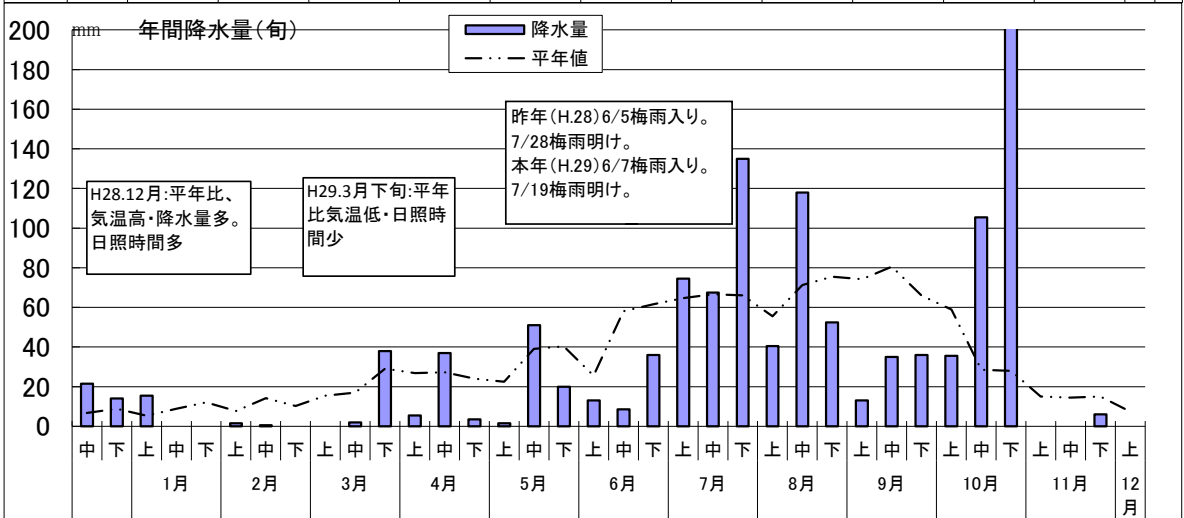

6

気象情報について

(発信部署：JA群馬担い手サポートセンター)

内 容：気象経過 (前橋气象台 標高112m)