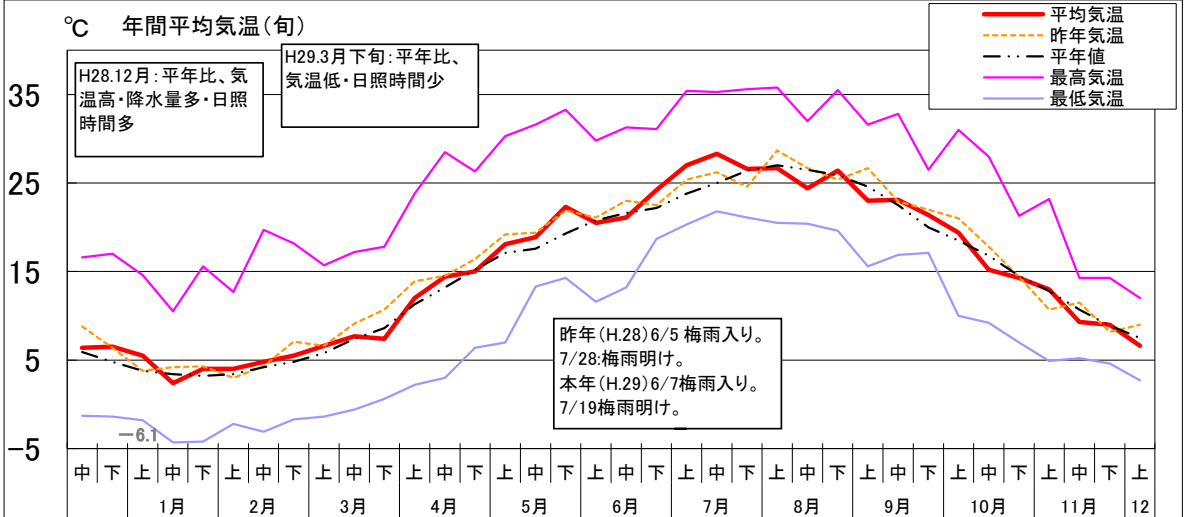

…生育コントロールとCa補給が同時にできるため、省力化が図れます。

【使用方法】

300～1,000倍程度に薄めて茎葉に散布してください。

※樹勢の弱い園、または作物では、1,000倍に薄めて散布してください。

※詳細は別添資料をご覧ください。

お問い合わせ先

全農群馬県本部 生産資材部 肥料農薬課まで TEL027-220-2301

6

気象情報について

(発信部署：JA群馬担い手サポートセンター)

内 容：気象経過 (前橋气象台 標高112m)

みどりの風 放送予定

本放送：月曜日 21時00分～21時30分

再放送：日曜日 8時00分～8時30分

<今週の放送予定>

(第1290回) JA年金友の会親睦グラウンド・ゴルフ大会